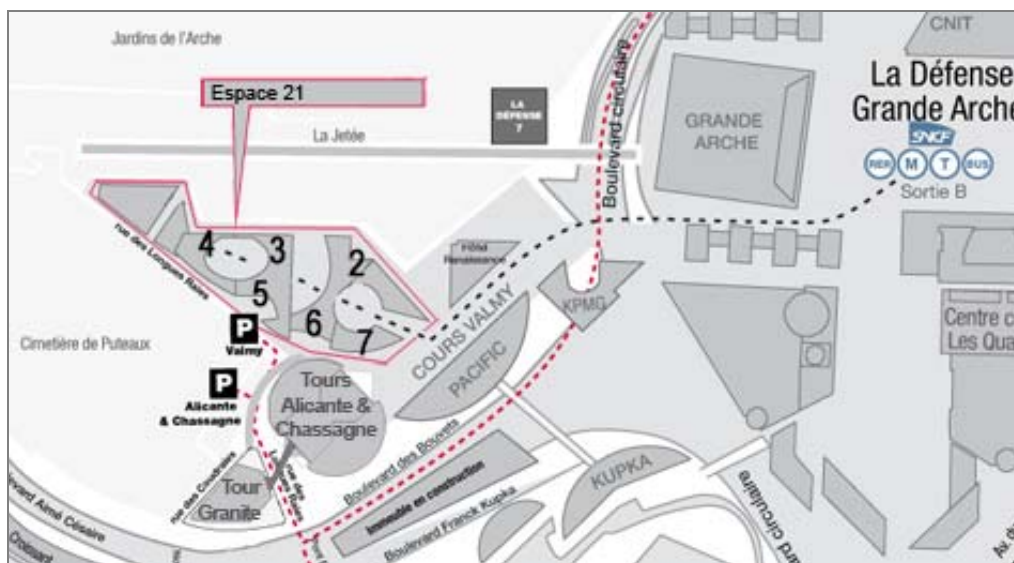

Adresse physique :  
 Espace 21  
 Place ronde ou place de l'Ellipse  
 Paris La Défense 7

**Légendes / Caption**

-  Station de Métro  
Underground Station
-  Station de RER  
RER Station
-  Parking  
Car park
-  Accès piétons  
By foot
-  Accès voiture  
By car

**En voiture**

A partir du Boulevard Circulaire, après la sortie "Défense 6", emprunter la file de gauche, puis prendre la sortie "Défense 7". Vous pouvez vous garer au parking public Valmy (suivre "Le cours").

Depuis l'A86 : suivre "Nanterre Parc", puis Kupka et Valmy.

**En taxi** : Même direction que l'accès en voiture et suivre les indications Livraisons Taxis, Valmy Kupka, puis Taxis Valmy.

**Par les transports en commun**

Depuis la station La Défense (Grande Arche), prendre la sortie B, qui débouche directement devant la Grande Arche.

Contournez la Grande Arche par la gauche, et poursuivez en obliquant sur la gauche pour faire face aux Tours Société Générale.