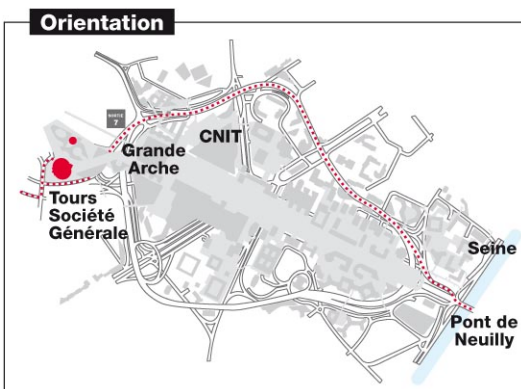

Adresse physique :  
 Espace 21  
 Place ronde ou place de l'Ellipse  
 Paris La Défense 7

**Légendes / Caption**

-  Station de Métro  
Underground Station
-  Station de RER  
RER Station
-  Parking  
Car park
-  Accès piétons  
By foot
-  Accès voiture  
By car

**En voiture**

A partir du Boulevard Circulaire, après la sortie "Défense 6", emprunter la file de gauche, puis prendre la sortie "Défense 7". Vous pouvez vous garer au parking public Valmy (suivre "Le cours").

Depuis l'A86 : suivre "Nanterre Parc", puis Kupka et Valmy.

**En taxi** : Même direction que l'accès en voiture et suivre les indications Livraisons Taxis, Valmy Kupka, puis Taxis Valmy.

**Par les transports en commun**

Depuis la station La Défense (Grande Arche), prendre la sortie B, qui débouche directement devant la Grande Arche.

Contournez la Grande Arche par la gauche, et poursuivez en obliquant sur la gauche pour faire face aux Tours Société Générale.